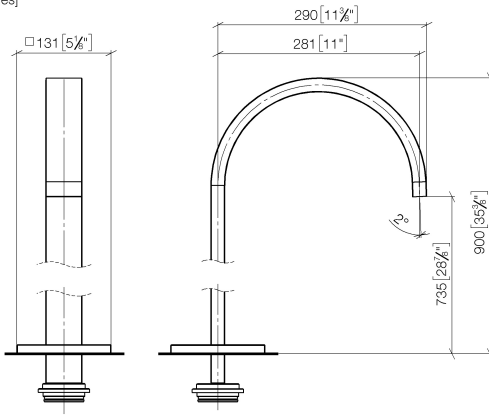

**MEM Bec déverseur de bain sans inverseur positionnement libre - Champagne  
(Or 22cts)**

MEM

13 672 780

- saillie 280 mm
- jet cascade
- hauteur totale 830 - 900 mm
- hauteur jusqu'au mousseur 665 – 735 mm
- rosace coulissante 130 x 130 mm
- débit d'eau maxi. 47,8 l/min avec une pression d'écoulement de 3 bars

**Accessoires requis**

- Fixation au sol à encastrer - 35 945 970 90**
- profondeur de montage max. 150 mm
  - profondeur de montage mini. 80 mm

**MEM Bec déverseur de bain sans inverseur positionnement libre - Champagne  
(Or 22cts)**

MEM

13 672 780  
mm [inches]

**Diagramme de débit**

13 672 780